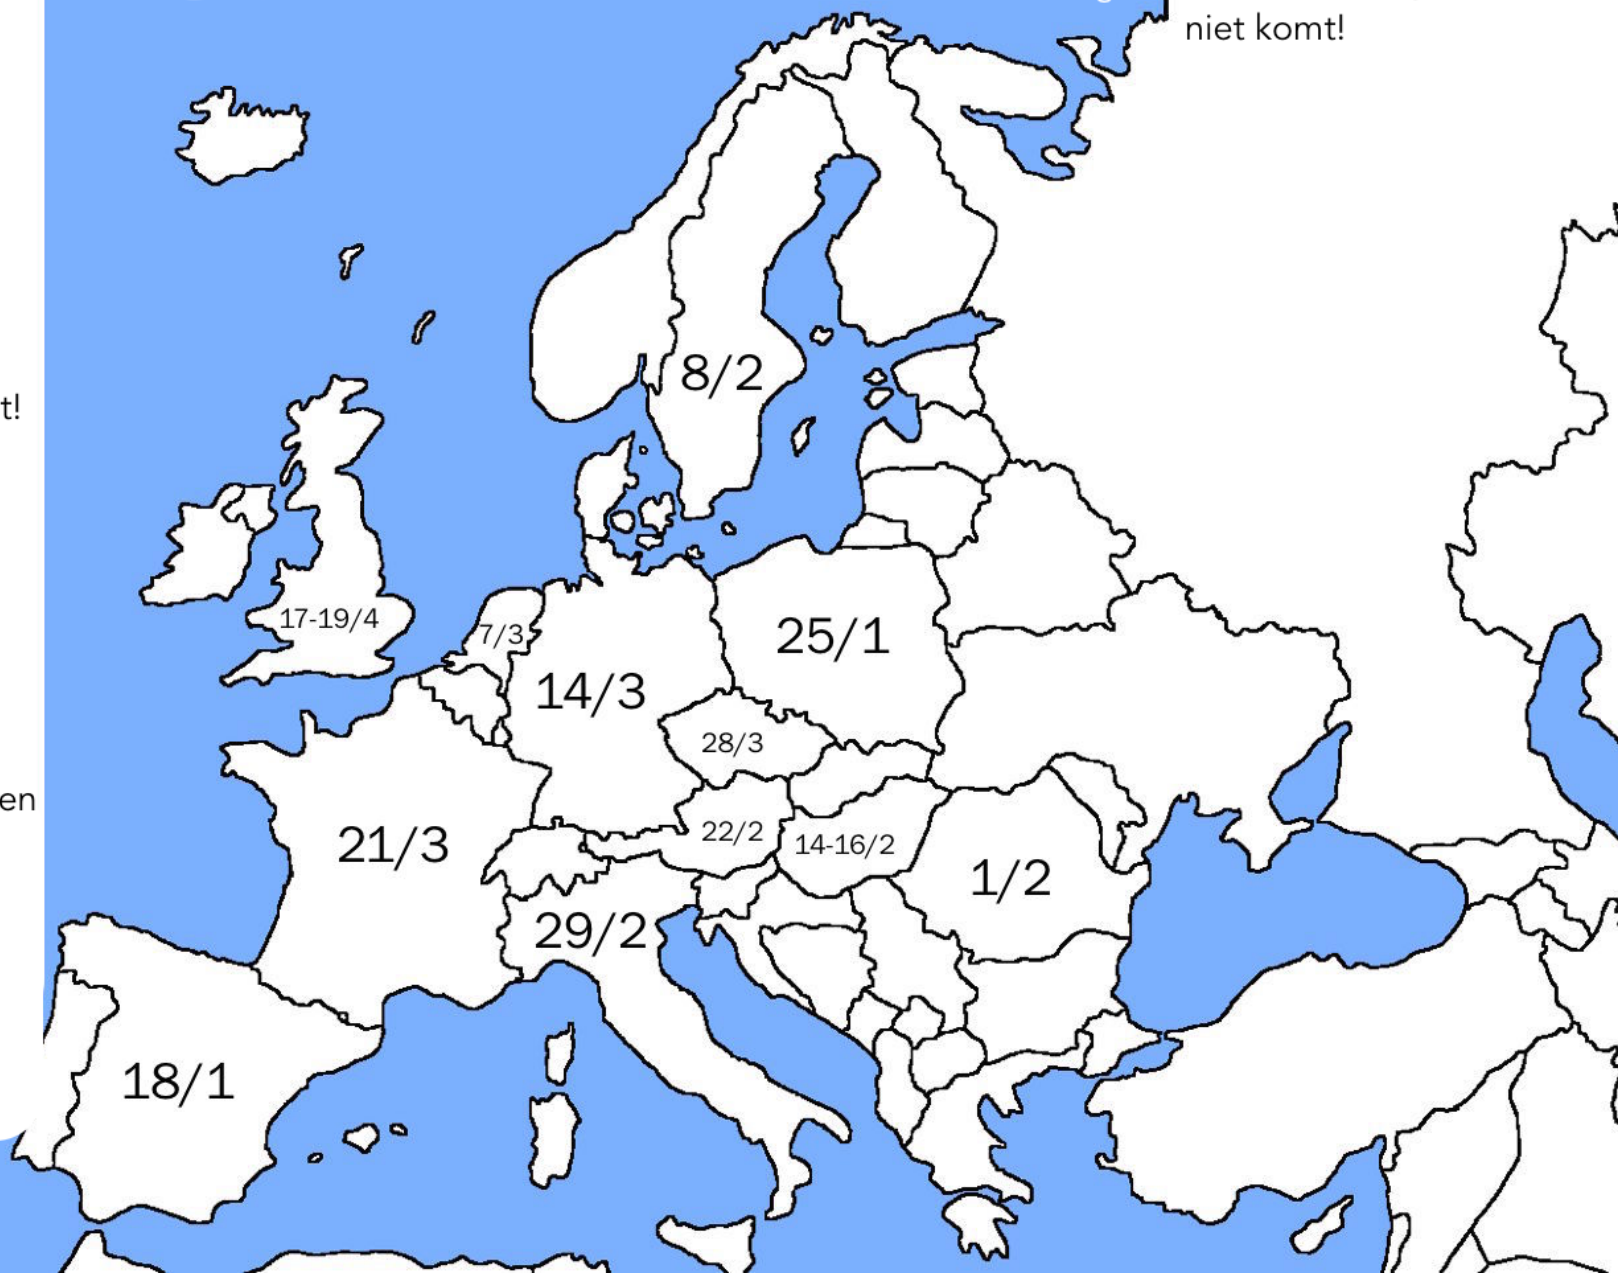

NAAR WAAR ZOU HET BUITENLANDSKAMP ZIJN?!

Karla
Bea
Lies
Peere
De Kleinen
Lojk
Tanghe

CONTACT

✉ givers@tilleghem.be
 🌐 tilleghem.be
 Laat ons steeds
 voor vrijdagavond
 20u weten als je
 niet komt!